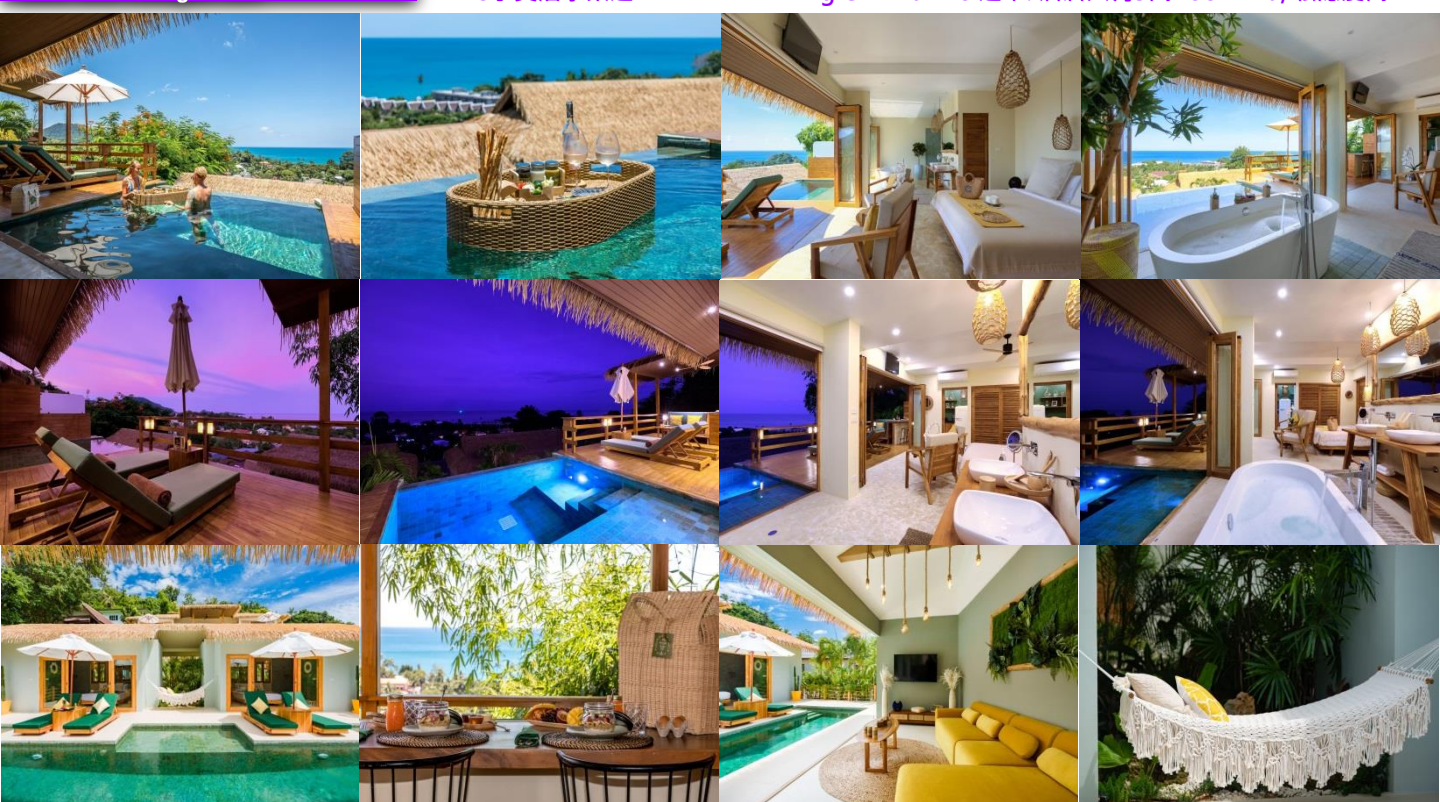

2人同行
1 Bedroom
每位 **\$5399**

3人同行
2 Bedroom
每位 **\$5199**

4人同行
2 Bedroom
每位 **\$4999**

WILD COTTAGES
www.wild-cottages.com

2019年開幕，坐落於Lamai Beach的小山坡上，步行約5分鐘可到沙灘，鄰近有 Thai Scuba Dive 享受潛水樂趣，7-11，mini Big C，Markro 超市。酒店只有9間Pool Villa，私隱度高