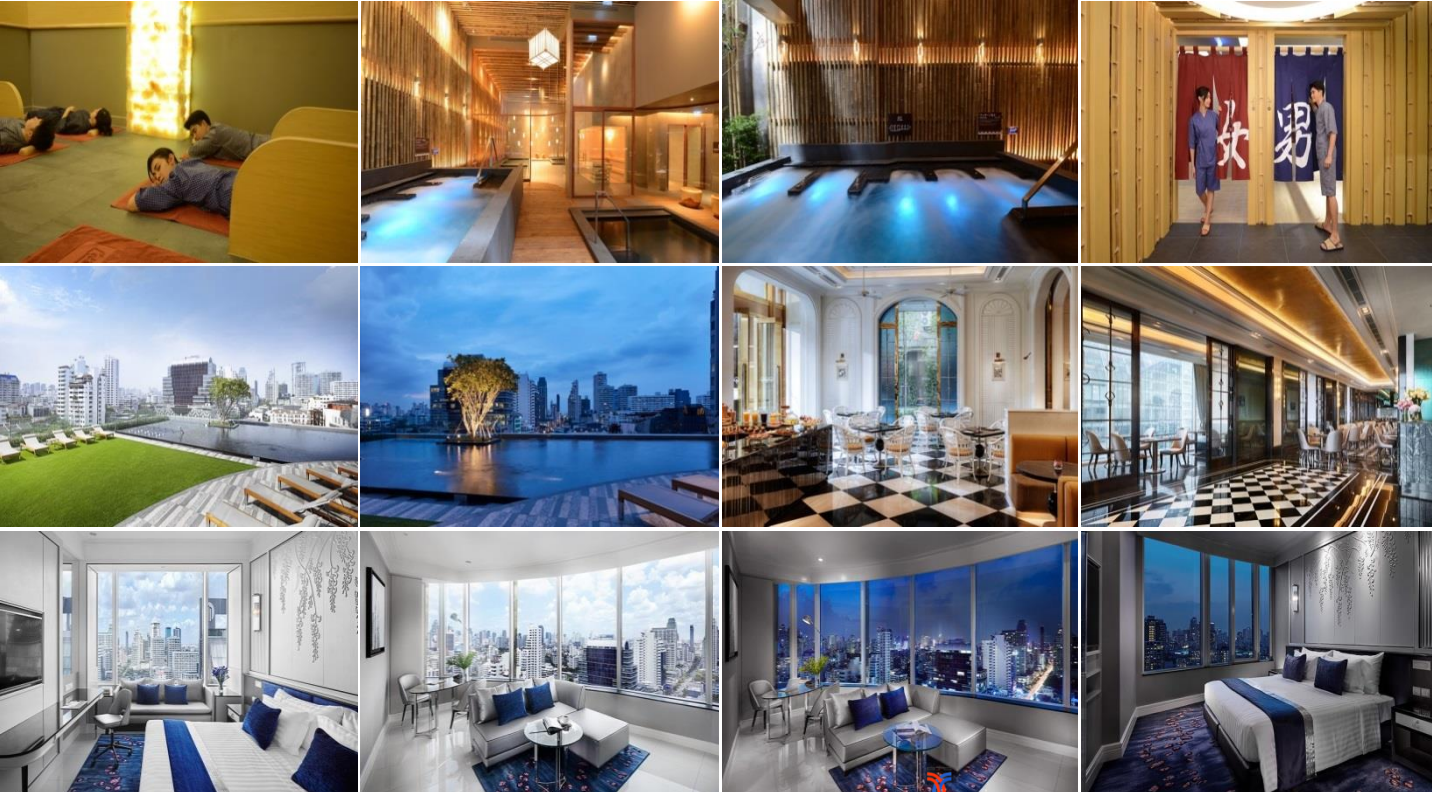

酒店有健身設施、室外泳池和室內按摩池，當中 Let's Relax Spa 按摩品牌設於酒店5樓，提供最大的日式溫泉設施

AIR MACAU 澳門航空 出發時間: NX 996 0740-0935
回程時間: NX 935 2240-0220

機票附加費用 (每位)			酒店附加費用 (每位每晚)	
27Sep-20Oct, 21-23Oct	+600	28Mar-5Apr	+1800	Fri, Sat 21Dec-5Jan +100
28Apr-2May, 11-16May, 8-10Jun	+800	3-6, 14-17Feb	+2400	+150
18-20, 27-31Dec	+2200	7-13Feb	+2600	Gala Dinner 25 Dec, 31 Dec 請致電查詢

Hotel Name 酒店	2人同行 LADY DELUXE (WOMAN ONLY) / SIGNATURE DELUXE	3人同行 LADY DELUXE+BED (WOMAN ONLY) / SIGNATURE DELUXE+BED	4人同行 FAMILY SUITE 2 BEDROOM
GRANDE CENTRE POINT SUKHUMVIT 55 www.grandcentrepointhumvit55.com	每位 \$3599	每位 \$3699	每位 \$3799