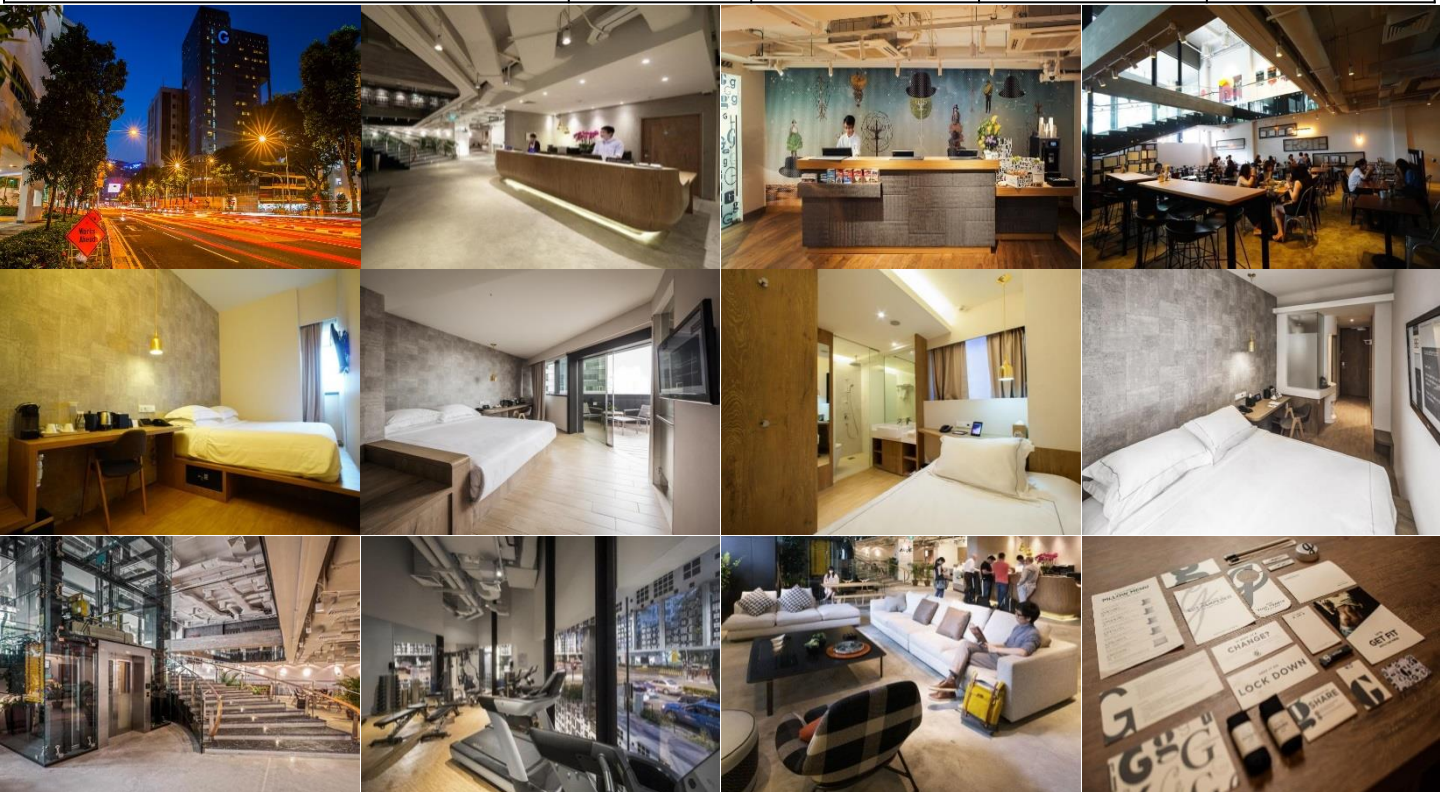

### ★機位酒店即時確認★

- ◆ 澳門至新加坡經濟客艙來回位機票
- ◆ 3晚酒店住宿
- ◆ 無線寬頻上網
- ◆ 專業旅遊顧問提供行程安排建議
- ◆ 0.15% 旅遊業協會賠償基金
- ◆ 所有格價均以現金為準
- ◆ 套票價格不包括任何稅項
- ◆ 全程最少兩位成人同行

**全新簡約精品酒店**  
**地點便利 鄰近購物中心**

**AIR MACAU 澳門航空** 出發時間: NX 905 1030-1430  
回程時間: NX 907 1530-1935

酒店於2013年5月全新落成, 鄰近地下鐵Bugis站, 步行到Sim Lim Square及Bugis Village約5分鐘, 酒店設計簡約時尚, 房間整潔舒適, 更提供免費無線網絡連接, 適合不同的旅遊人士

機票附加費用 (每位)			酒店附加費用 (每位每晚)	
27Sep-20Oct, 21-23Oct 28Apr-2May, 11-16May, 8-10Jun	+600	28Mar-5Apr	+2400	Fri-Sat 21Dec-5Jan +200
18-20, 27-31Dec	+2600	3-6, 14-17Feb	+2800	
21-26Dec	+3200	7-13Feb	+3400	

Hotel Name 酒店	Room Type 房型	Share Twin 佔半房	Single Room 單人房	Triple Room 三人房
<b>HOTEL G SINGAPORE</b> <a href="http://www.hotelgsingapore.com">www.hotelgsingapore.com</a> MRT Bugis 步行8分鐘	SUPERIOR	每位\$3199	每位\$4499	N/A