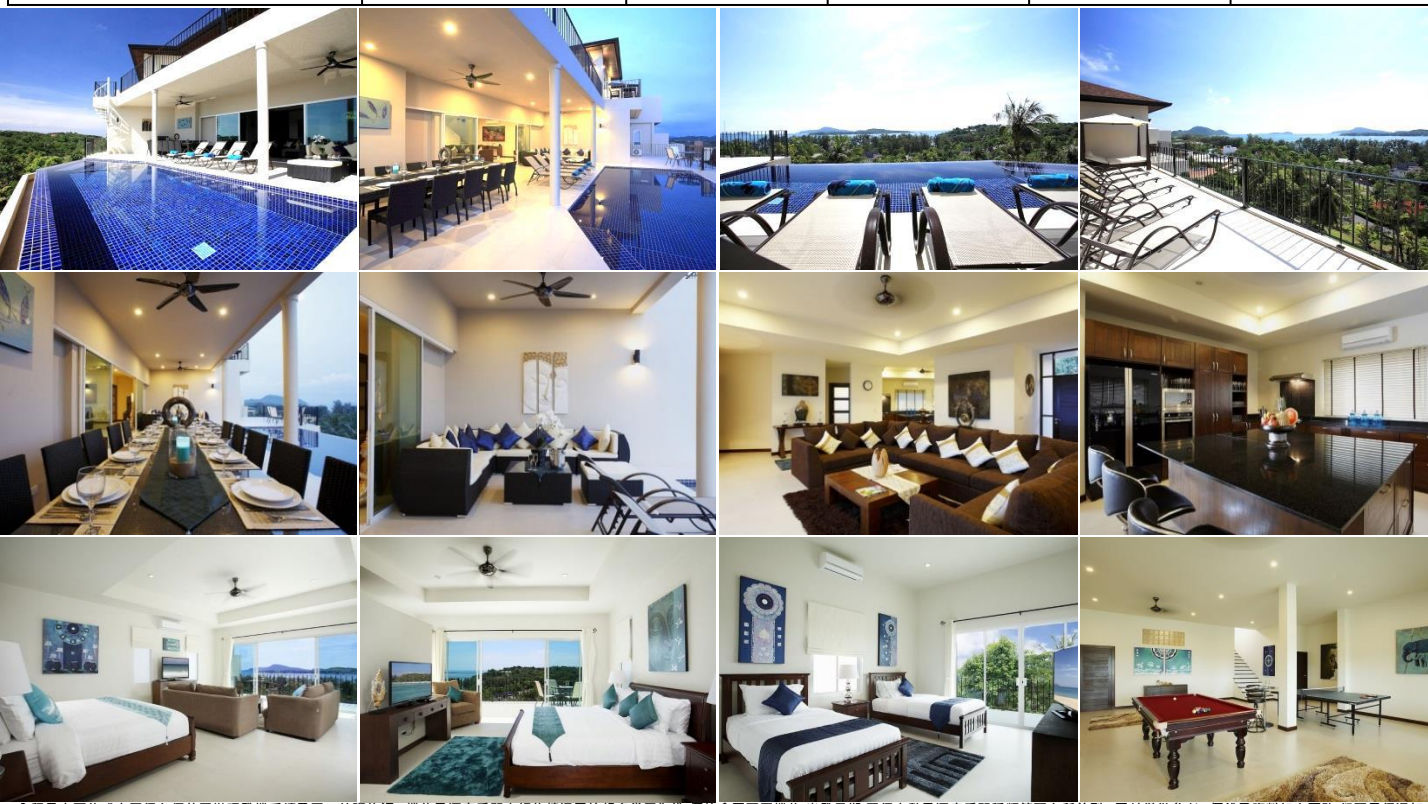

布吉島 \$3699 up

布吉島4天自遊行 出發日期: NOW - 31 DEC 25

★機位酒店即時確認★

- ◆ 香港至布吉經濟客艙來回機票
- ◆ 3晚泳池別墅住宿及早餐
- ◆ 機場至泳池別墅來回專車接送*專車*
- ◆ 無線寬頻上網
- ◆ 專業旅遊顧問提供行程安排建議
- ◆ 0.15% 旅遊業協會賠償基金
- ◆ 所有格價均以現金為準
- ◆ 套票價格不包括任何稅項

GREEN VILLA 5 低碳環保獨棟式泳池別墅 約埋一大班知己玩到盡

Hotel Name 酒店	Facility 設施	10-11人同行 8 BEDROOM	12-13人同行 8 BEDROOM	14-15人同行 8 BEDROOM	16人同行 8 BEDROOM
GREEN VILLA 5 RAWAI 每日管家和廚師 0830-1700 自行準備牙刷, 梳子, 洗髮乳, 沐浴乳	<ul style="list-style-type: none"> ✓ Wifi ✓ Seaview ✓ Infinity Pool ✓ Barbecue ✓ Out & In dining room ✓ Free Parking 	每位 \$4699	每位 \$4399	每位 \$3999	每位 \$3699