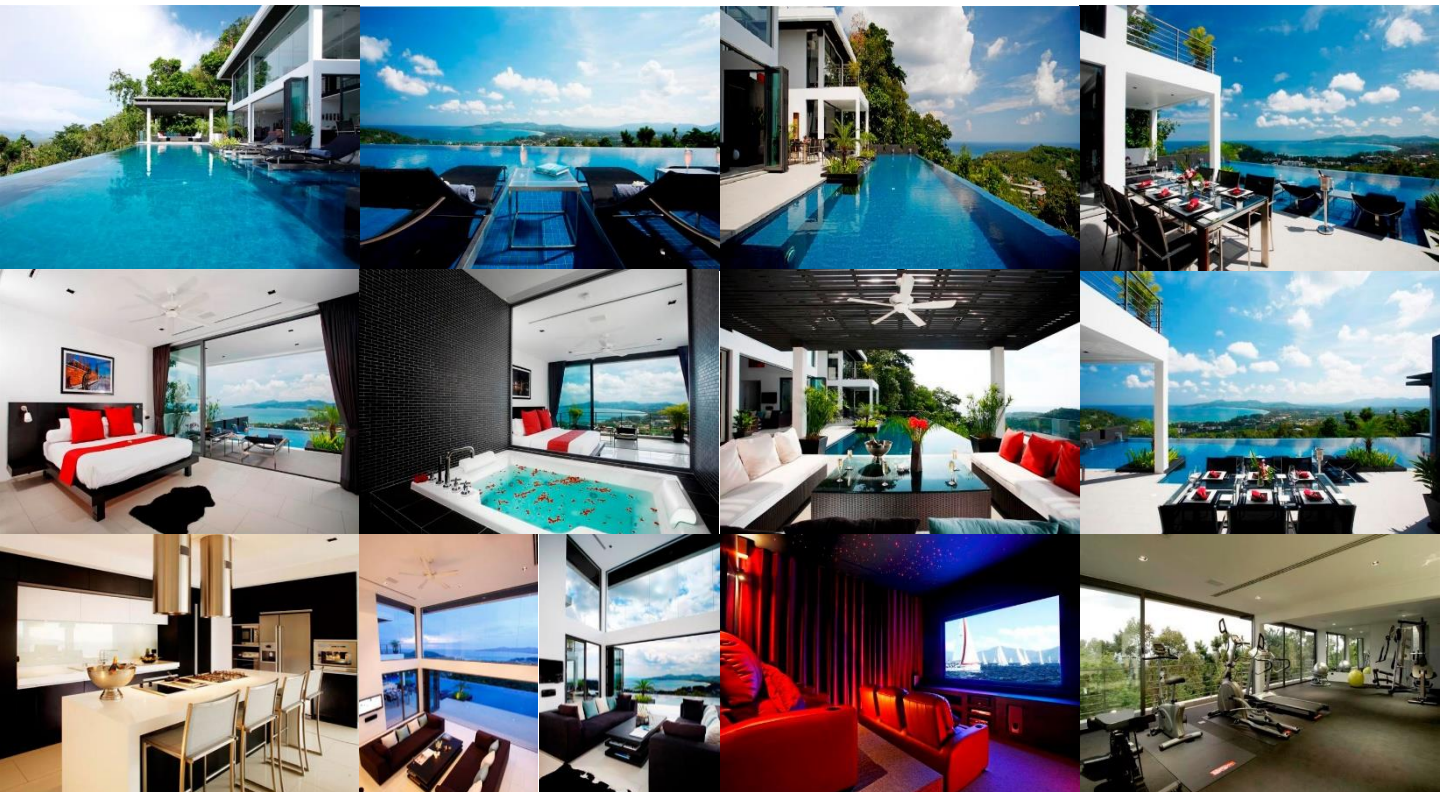

\*酒店晚宴費用, 請致電查詢聖誕 25 Dec/跨年 31 Dec\*

Hotel Name 酒店	Facility 設施	8-9人同行 5 BEDROOM	10人同行 5 BEDROOM	12人同行 5 BEDROOM+2BED
<b>VILLA ZAMANI</b> Surin <a href="http://villazamani.com/">http://villazamani.com/</a>	<ul style="list-style-type: none"> <li>✓ Wifi</li> <li>✓ Seaview</li> <li>✓ Infinity Pool</li> <li>✓ Jacuzzi</li> <li>✓ Out &amp; In dining room</li> <li>✓ Free Parking</li> </ul>	每位 \$5399	每位 \$4799	每位 \$4399