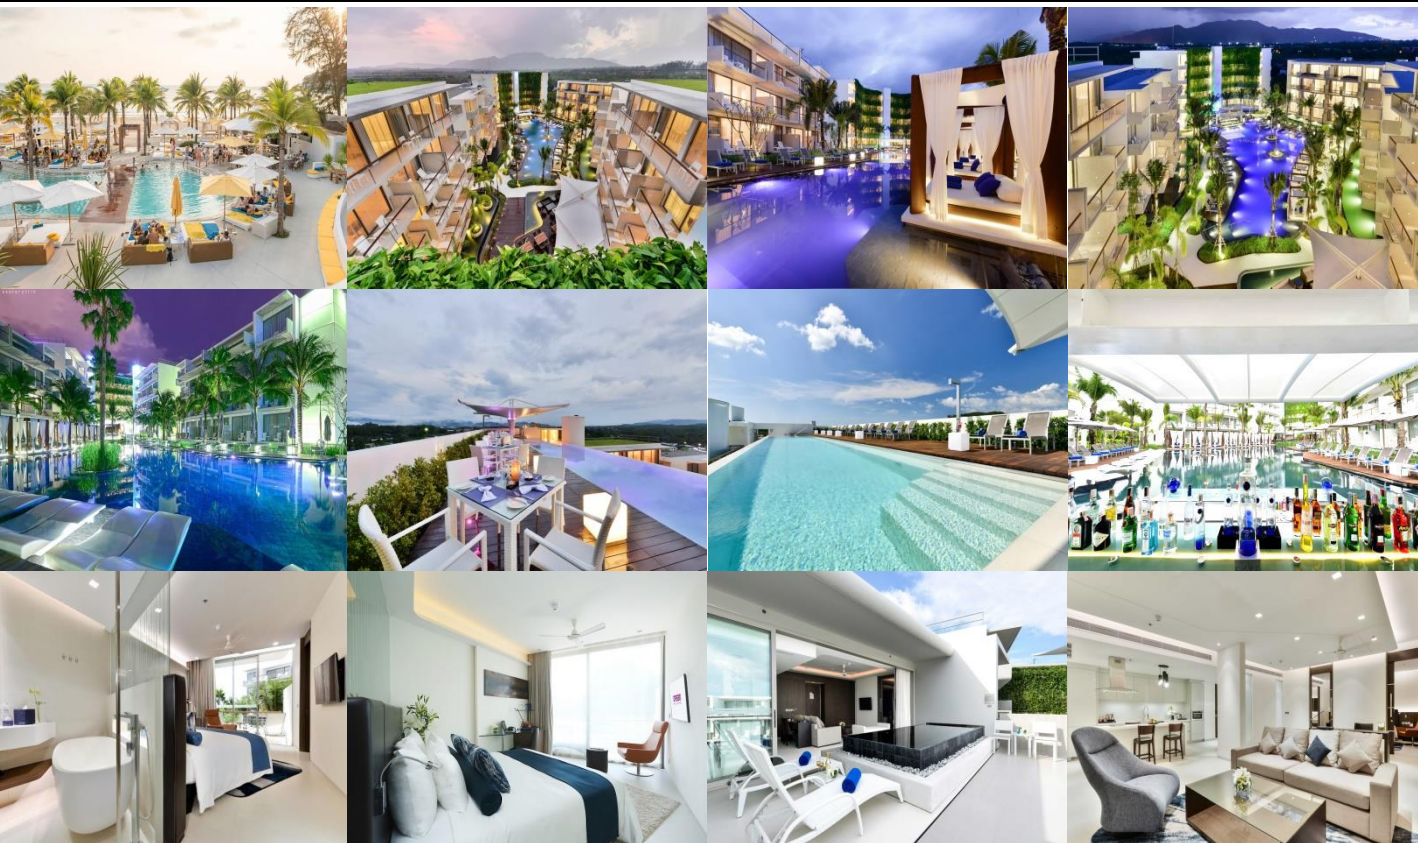

酒店晚宴費用, 請致電查詢聖誕 25 Dec/跨年 31 Dec

Hotel Name 酒店	2人同行			3人同行	4人同行
	Deluxe	DIP POOL	POOL SUITE	2BED SUITE	2BED POOL VILLA
DREAM PHUKET HOTEL & SPA www.dreamhotels.com/phuket/default-en.html BANGTAO BEACH	每位 \$3699	每位 \$4199	每位 \$4699	每位 \$4599	每位 \$5599