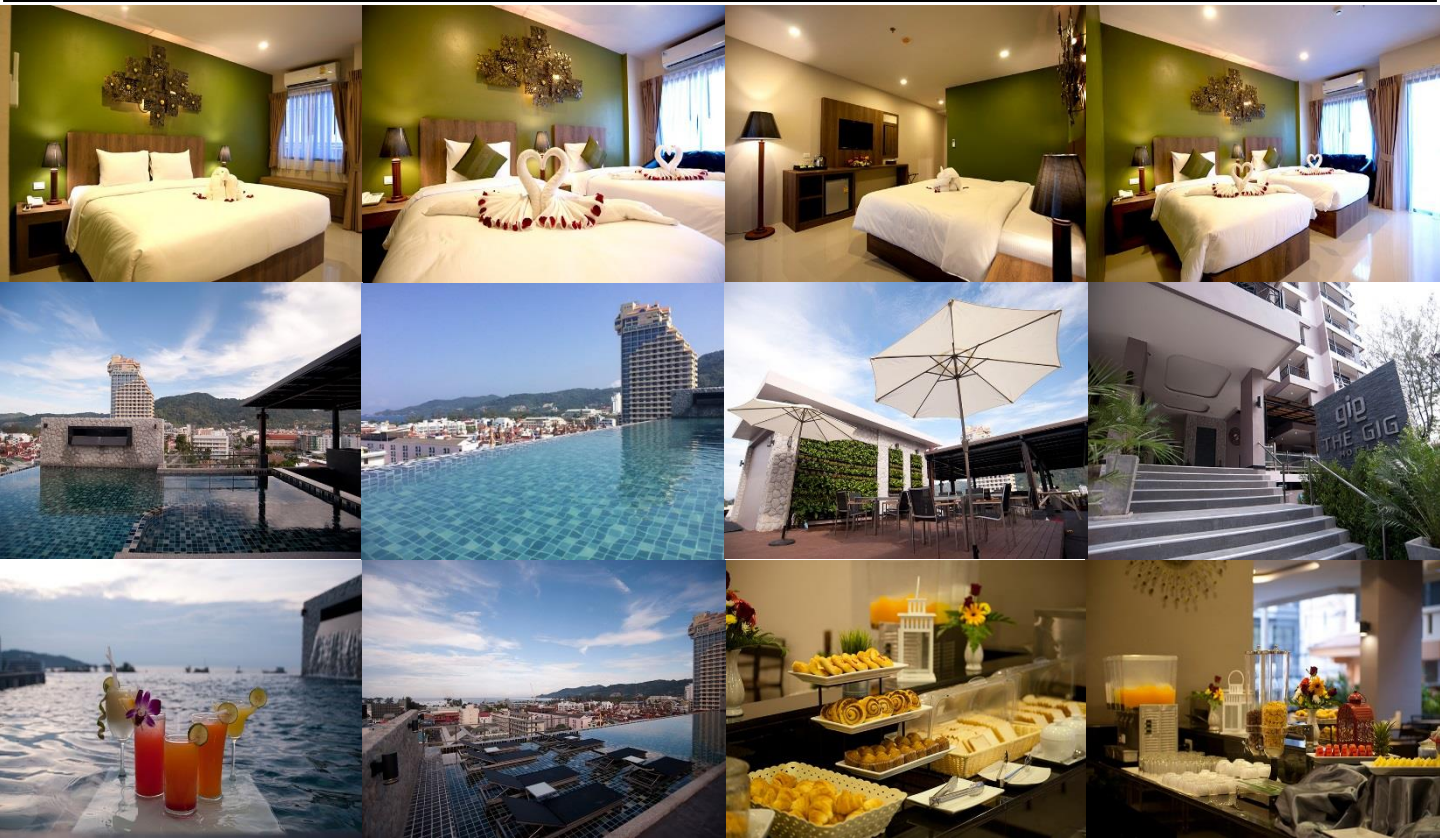

Hotel Name 酒店	2人同行 Superior	3人同行 Superior+Bed	4人同行 2*Superior
<b>THE GIG HOTEL</b> <a href="https://www.thegighotel.com/">https://www.thegighotel.com/</a> <b>PATONG BEACH</b>	每位 \$2799	每位 \$2699	每位 \$2699